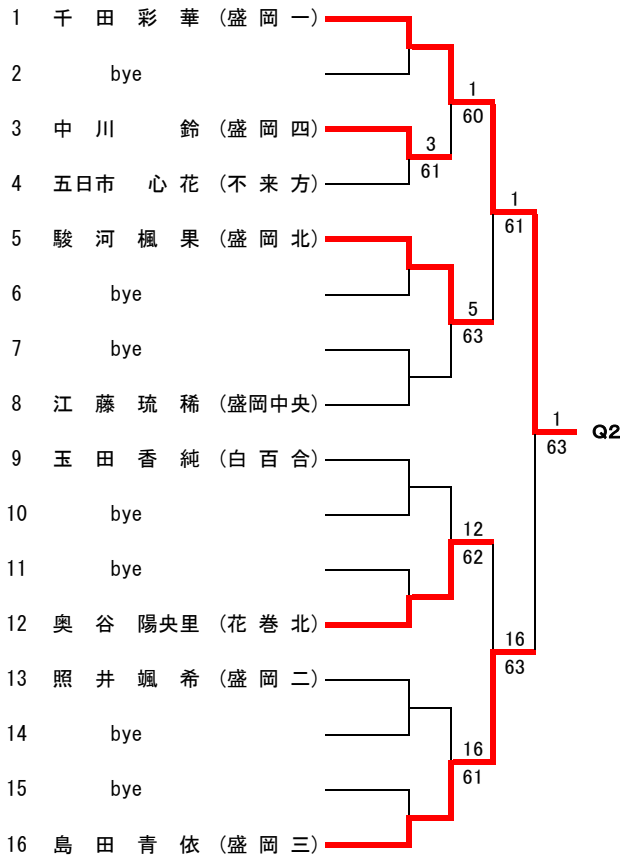

女子 シングルス<予選1>

1R 2R SF F

1R 2R SF F