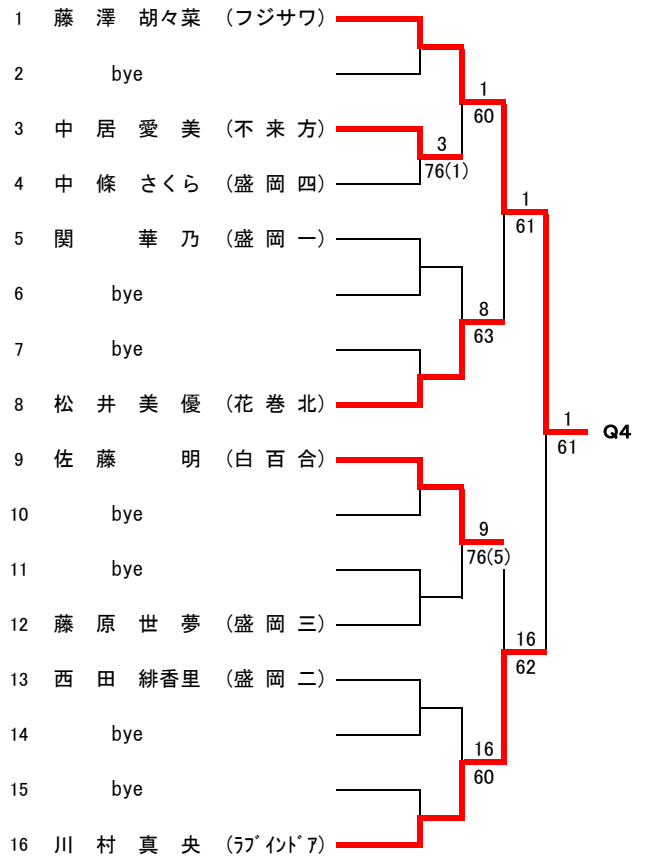

女子 シングルス<予選1>

1R 2R SF F

1R 2R SF F