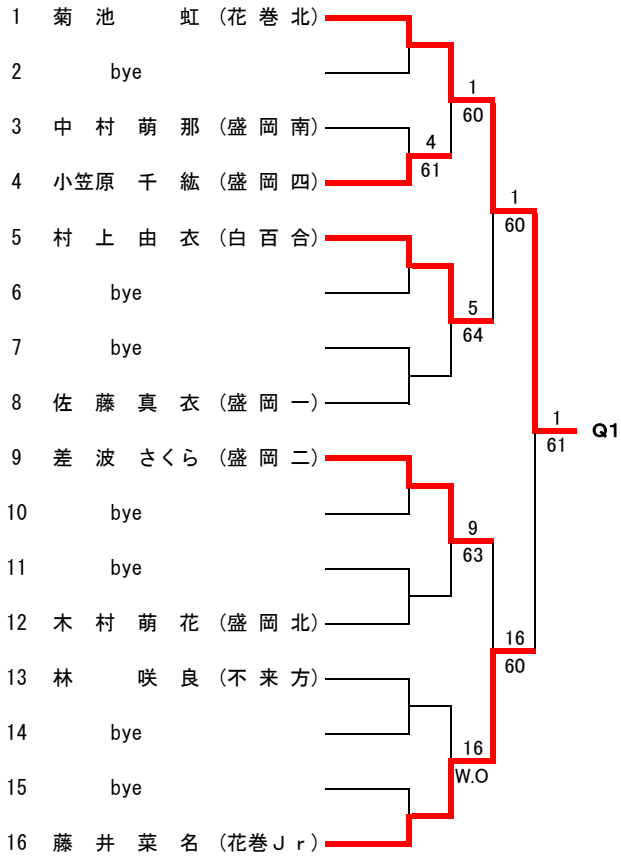

女子 シングルス<予選1>

1R 2R SF F