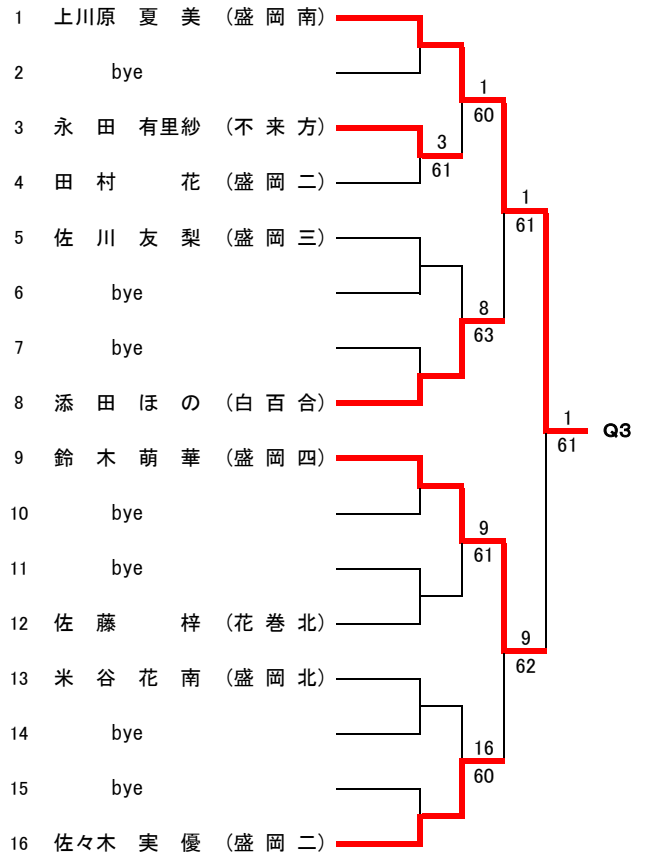

女子 シングルス<予選1>

1R 2R SF F

1R 2R SF F