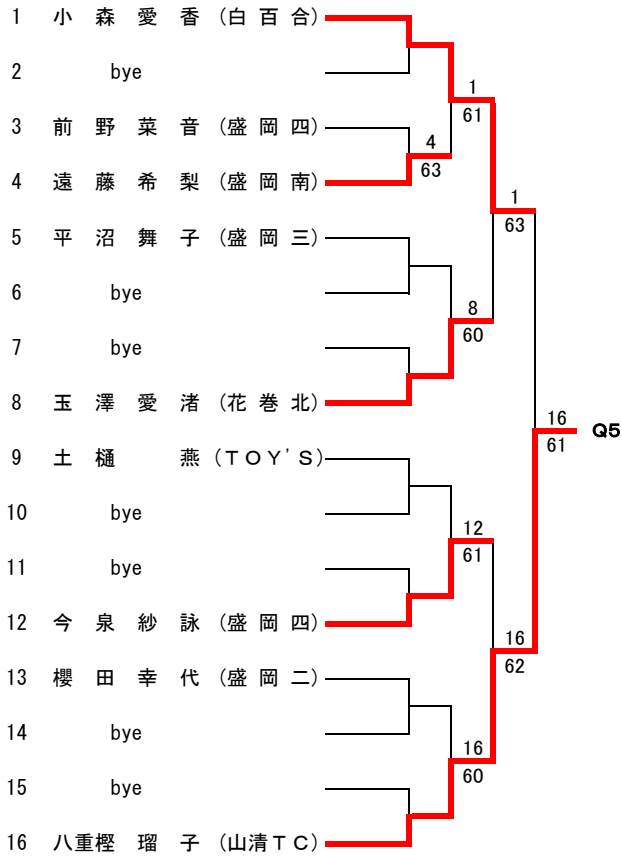

1 佐々木元 (盛岡四)		1			
2 高橋一矢 (花巻北)	2	61			
3 佐藤涼平 (盛岡工)	61		1		
4 三浦溪 (滝沢二中)		5	62		
5 高橋大典 (盛岡三)		60			
6 菅原颯太 (山清TC)		6	62		
7 菅原颯 (黒沢尻工)		61			
8 煙山太一 (盛岡工)		10	61		
9 bye		10			
10 角張伊織 (岩手)		61			
11 菅原健吾 (岩手)		11		1	Q8
12 bye		60		61	
13 新山海渡 (黒沢尻工)		11	64		
14 茅橋健斗 (盛岡南)		15			
15 三部駿 (盛岡北)		62		16	
16 梅村一輝 (盛岡一)		16	63		
17 菊池悠河 (盛岡工)		60			
18 荒屋敷玲樹 (盛岡四)		18	64		
19 夏井悠希 (盛岡中央)		60			
20 和田侑優 (フットア)		20	62		

女子 シングルス<予選1>

1R 2R SF F

1R 2R SF F

女子 シングルス<予選2>

1R 2R SF F

1R 2R SF F