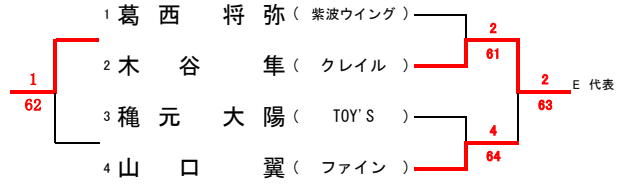

チャレンジ男子シングルス

予選

A

D

B

E

C

F

G

	氏名	所属	1	2	3	勝敗	得ゲーム率	順位
1	玉山 卓実	(TOY'S)		61	26	1-1		2
2	中村 優太	(山清)	16		46	0-2		3
3	山本 峻大	(クレイル)	62	64		2-0		1

H

	氏名	所属	1	2	3	勝敗	得ゲーム率	順位
1	柵山 実輝	(ファイン)		62	62	2-0		1
2	大森 翔瑛	(クレイル)	26		67 (7)	0-2		3
3	佐々木 悠璃	(フジサワ)	26	76 (7)		1-1		2