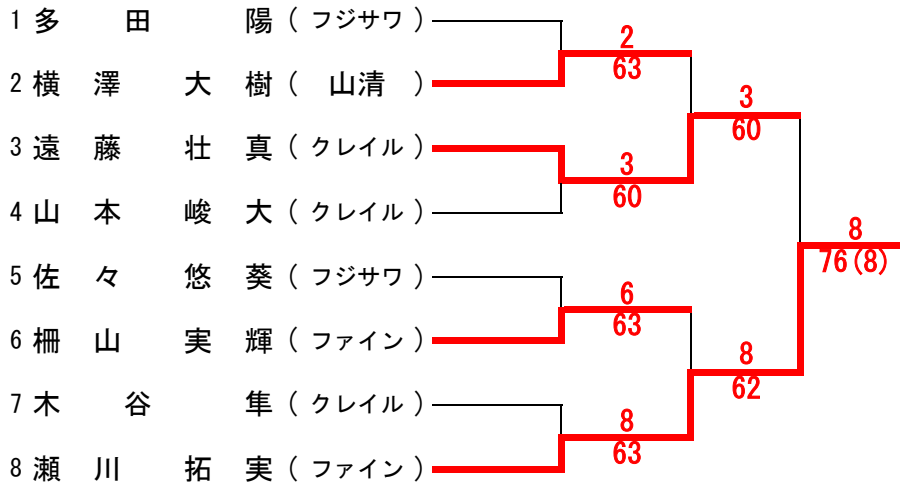

第1回 岩手県チャレンジテニス大会

平成30年 8月 4日 (土)
花巻市 日居城野テニスコート

男子シングルス決勝トーナメント

女子シングルス決勝トーナメント

チャレンジ男子シングルス

予選

A

D