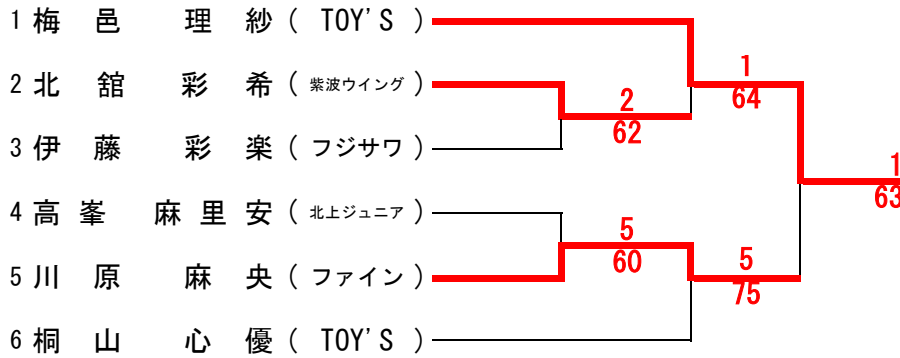

第1回 岩手県チャレンジテニス大会

平成30年 8月 4日 (土)
花巻市 日居城野テニスコート

男子シングルス決勝トーナメント

女子シングルス決勝トーナメント

チャレンジ男子シングルス

予選

A

D