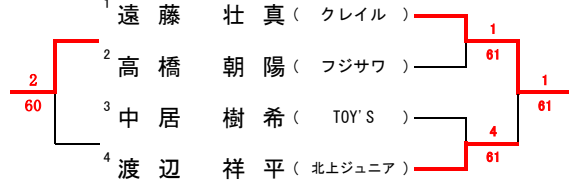

B

E

C

F

G

	氏名	所属	1	2	3	勝敗	得ゲーム率	順位
1	玉山 卓実	(TOY'S)		61	26	1-1		2
2	中村 優太	(山清)	16		46	0-2		3
3	山本 峻大	(クレイル)	62	64		2-0		1

H

	氏名	所属	1	2	3	勝敗	得ゲーム率	順位
1	柵山 実輝	(ファイン)		62	62	2-0		1
2	大森 翔瑛	(クレイル)	26		67 (7)	0-2		3
3	佐々木 悠璃	(フジサワ)	26	76 (7)		1-1		2