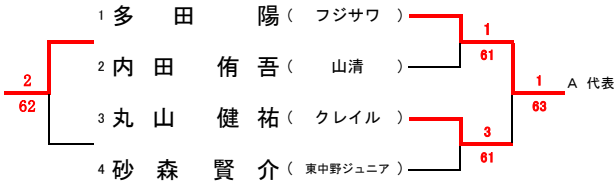

第1回 岩手県チャレンジテニス大会

平成30年 8月 4日 (土)
花巻市 日居城野テニスコート

男子シングルス決勝トーナメント

女子シングルス決勝トーナメント

チャレンジ男子シングルス

予選

A

D